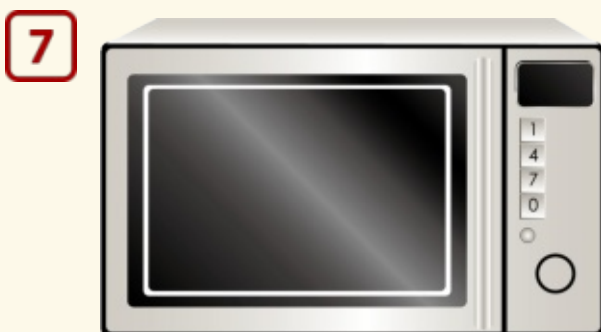

Изпълни задача

Кои от показаните устройства са стационарни и кои - мобилни?

Изпълни задача

Направи проучване и разкажи пред класа какви дигитални устройства използват твоите родители и близки на работа и у дома.